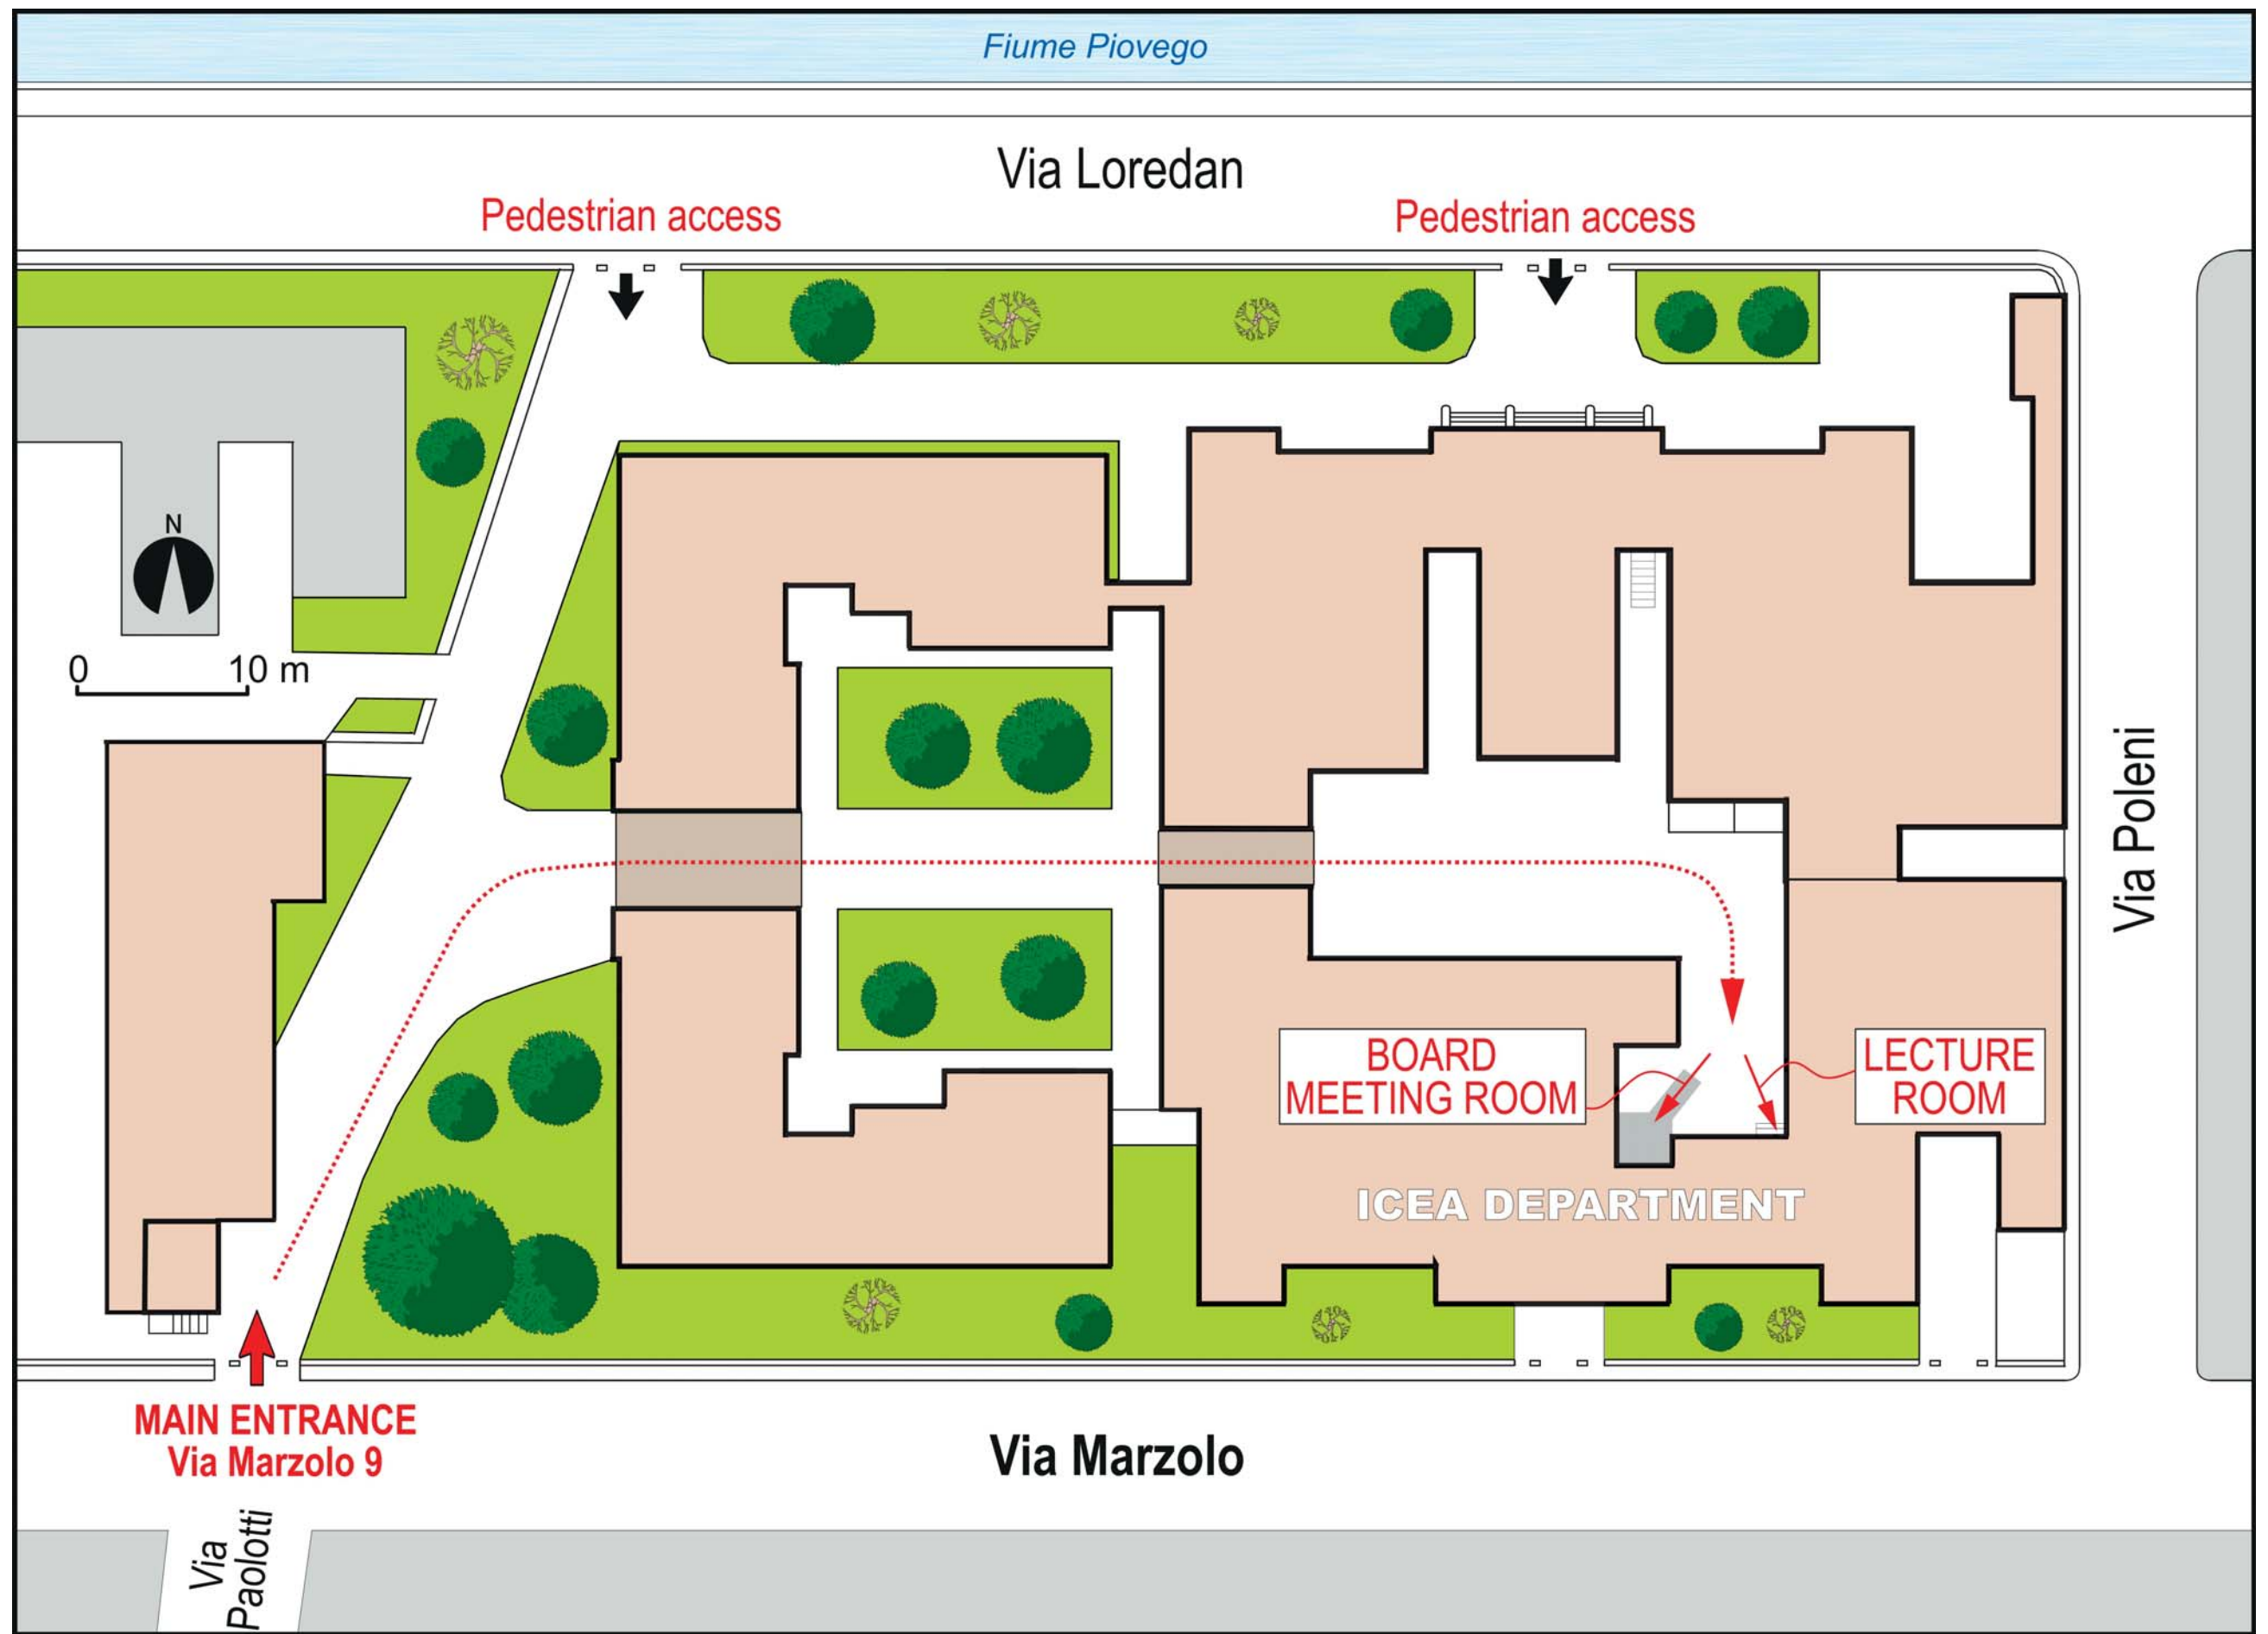

UNIVERSITÀ
DEGLI STUDI
DI PADOVA

Fiume Piovego

Via Loredan

Pedestrian access

Pedestrian access

0 10 m

MAIN ENTRANCE
Via Marzolo 9

Via Marzolo

Via
Paolotti

BOARD
MEETING ROOM

LECTURE
ROOM

ICEA DEPARTMENT

Via Poleni